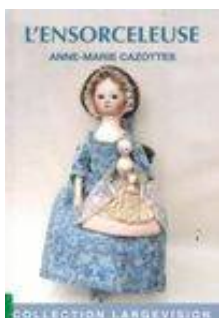

Titre : L'ensorceleuse
Auteur : Cazottes, Anne-Marie
Editeur : Largevision éditions
Date édition : 2014
Collections : Large vision
Nbre exemplaires : 1
Support : Grands caractères

Titre : La Ballade du Maure
Auteur : Cuenca, Catherine
Editeur : Largevision éditions
Date édition : 2013
Collections : Large vision
Nbre exemplaires : 1
Support : Grands caractères