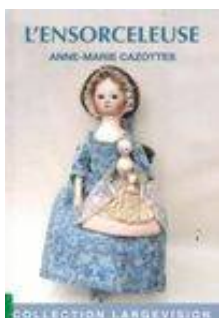

Médiathèque de Vire Normandie - Recherche Largevision éditions

Titre : Amours intermittentes
Auteur : Deumié, Jean-Pierre
Editeur : Largevision éditions
Date édition : 2013
Collections : Large vision
Nbre exemplaires : 1
Support : Grands caractères

Titre : Danger sur la route de la soie
Auteur : Lamy, Florence
Editeur : Largevision éditions
Date édition : 2014
Collections : Large vision
Nbre exemplaires : 1
Support : Grands caractères

Titre : Emma, bonjour !
Auteur : Poirrier, Raymond
Editeur : Largevision éditions
Date édition : 2014
Collections : Large vision
Nbre exemplaires : 1
Support : Grands caractères

Titre : L'ensorceleuse
Auteur : Cazottes, Anne-Marie
Editeur : Largevision éditions
Date édition : 2014
Collections : Large vision
Nbre exemplaires : 1
Support : Grands caractères

Titre : La Ballade du Maure
Auteur : Cuenca, Catherine
Editeur : Largevision éditions
Date édition : 2013
Collections : Large vision
Nbre exemplaires : 1
Support : Grands caractères